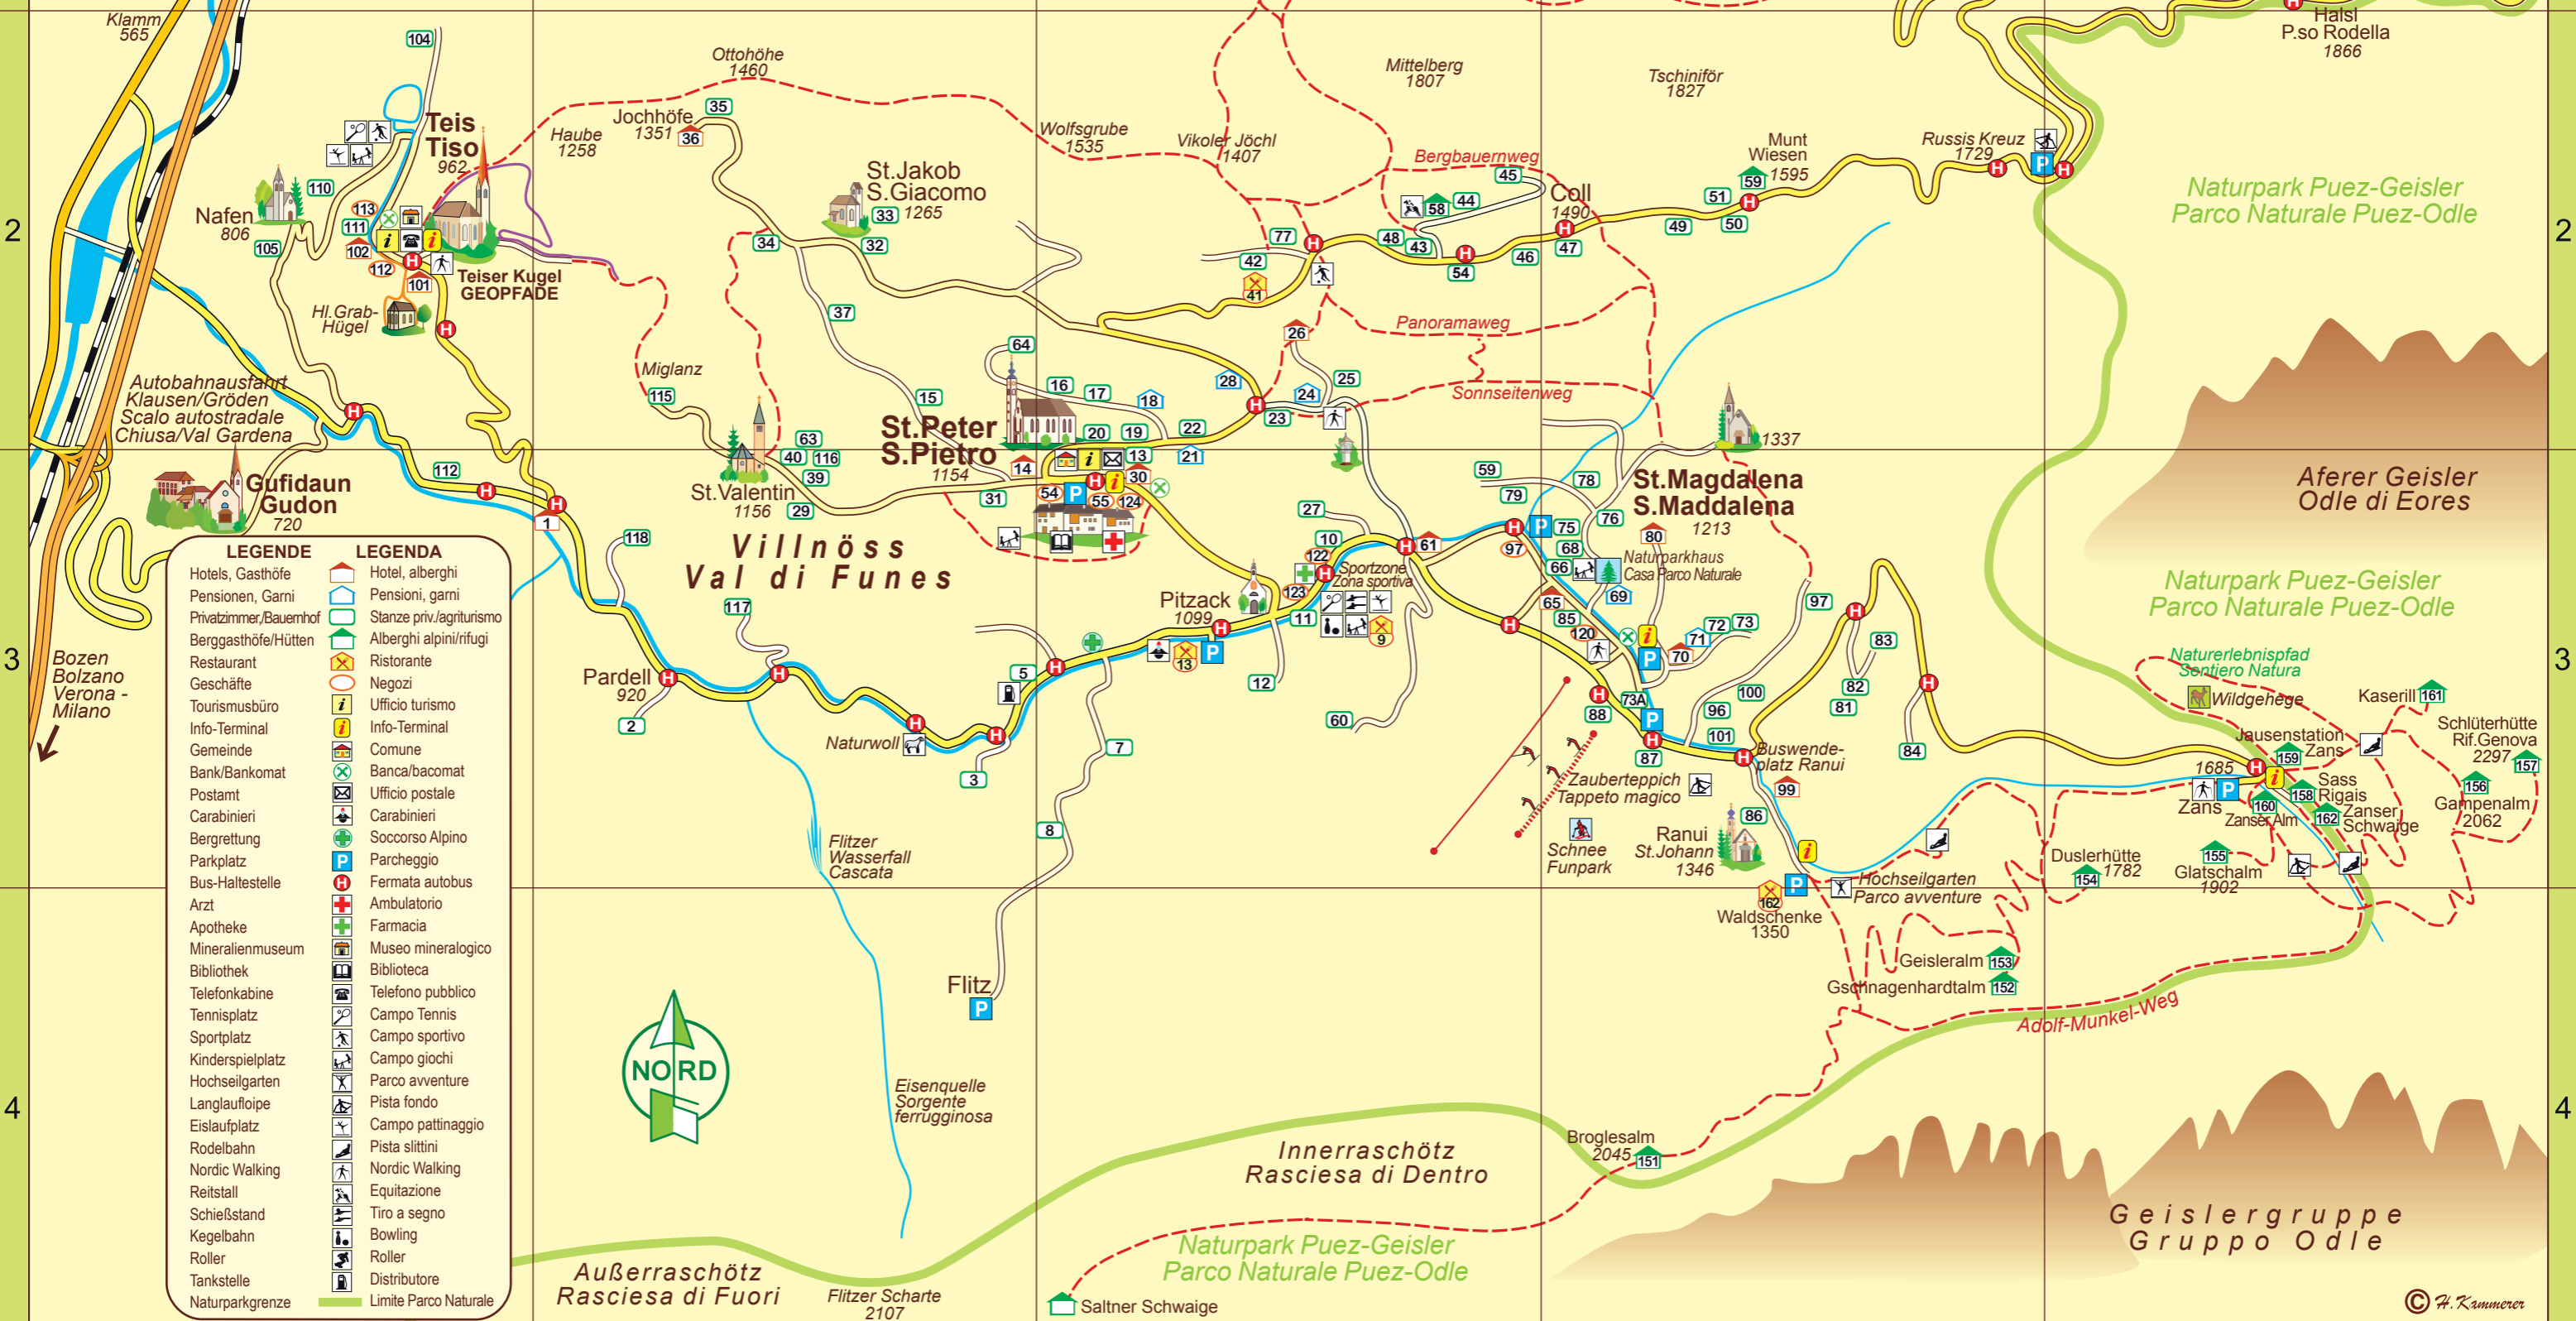

Eisacktal
Val d'Isarco

Brixen -
Brenner
Bressanone -
Brennero

St. Andrä -
Brixen
S. Andrea -
Bressanone

St. Jakob
S. Giacomo
11336

Freienbühel
1770

Kreuztal
Valcroce

Plose

Palmschoß
Plancios
1697

Pfannspitz
Monte Fana

Skihütte
1911

Dolomiten Villnöss Dolomiti Val di Funes

TOURISTIKPLAN PIANTINA TURISTICA

1

1

2

2

3

3

4

4

Naturpark Puez-Geisler
Parco Naturale Puez-Odle

Naturpark Puez-Geisler
Parco Naturale Puez-Odle

Naturerlebnispfad
Sentiero Natura

Geislergruppe
Gruppo Odle

LEGENDE	LEGENDA
Hotels, Gasthöfe	Hotel, alberghi
Pensionen, Garni	Pensioni, garni
Privatzimmer/Bauernhof	Stanze priv./agriturismo
Berggasthöfe/Hütten	Alberghi alpini/rifugi
Restaurant	Ristorante
Geschäfte	Negozi
Tourismusbüro	Ufficio turismo
Info-Terminal	Info-Terminal
Gemeinde	Comune
Bank/Bankomat	Banca/bacomat
Postamt	Ufficio postale
Carabinieri	Carabinieri
Bergrettung	Soccorso Alpino
Parkplatz	Parceggio
Bus-Haltestelle	Fermata autobus
Arzt	Ambulatorio
Apotheke	Farmacia
Mineralienmuseum	Museo mineralogico
Bibliothek	Biblioteca
Telefonkabine	Telefono pubblico
Tennisplatz	Campo Tennis
Sportplatz	Campo sportivo
Kinderspielplatz	Campo giochi
Hochseilgarten	Parco avventure
Langlaufloipe	Pista fondo
Eislaufplatz	Campo pattinaggio
Rodelbahn	Pista slittini
Nordic Walking	Nordic Walking
Reitstall	Equitazione
Schießstand	Tiro a segno
Kegelbahn	Bowling
Roller	Roller
Tankstelle	Distributore
Naturparkgrenze	Limite Parco Naturale