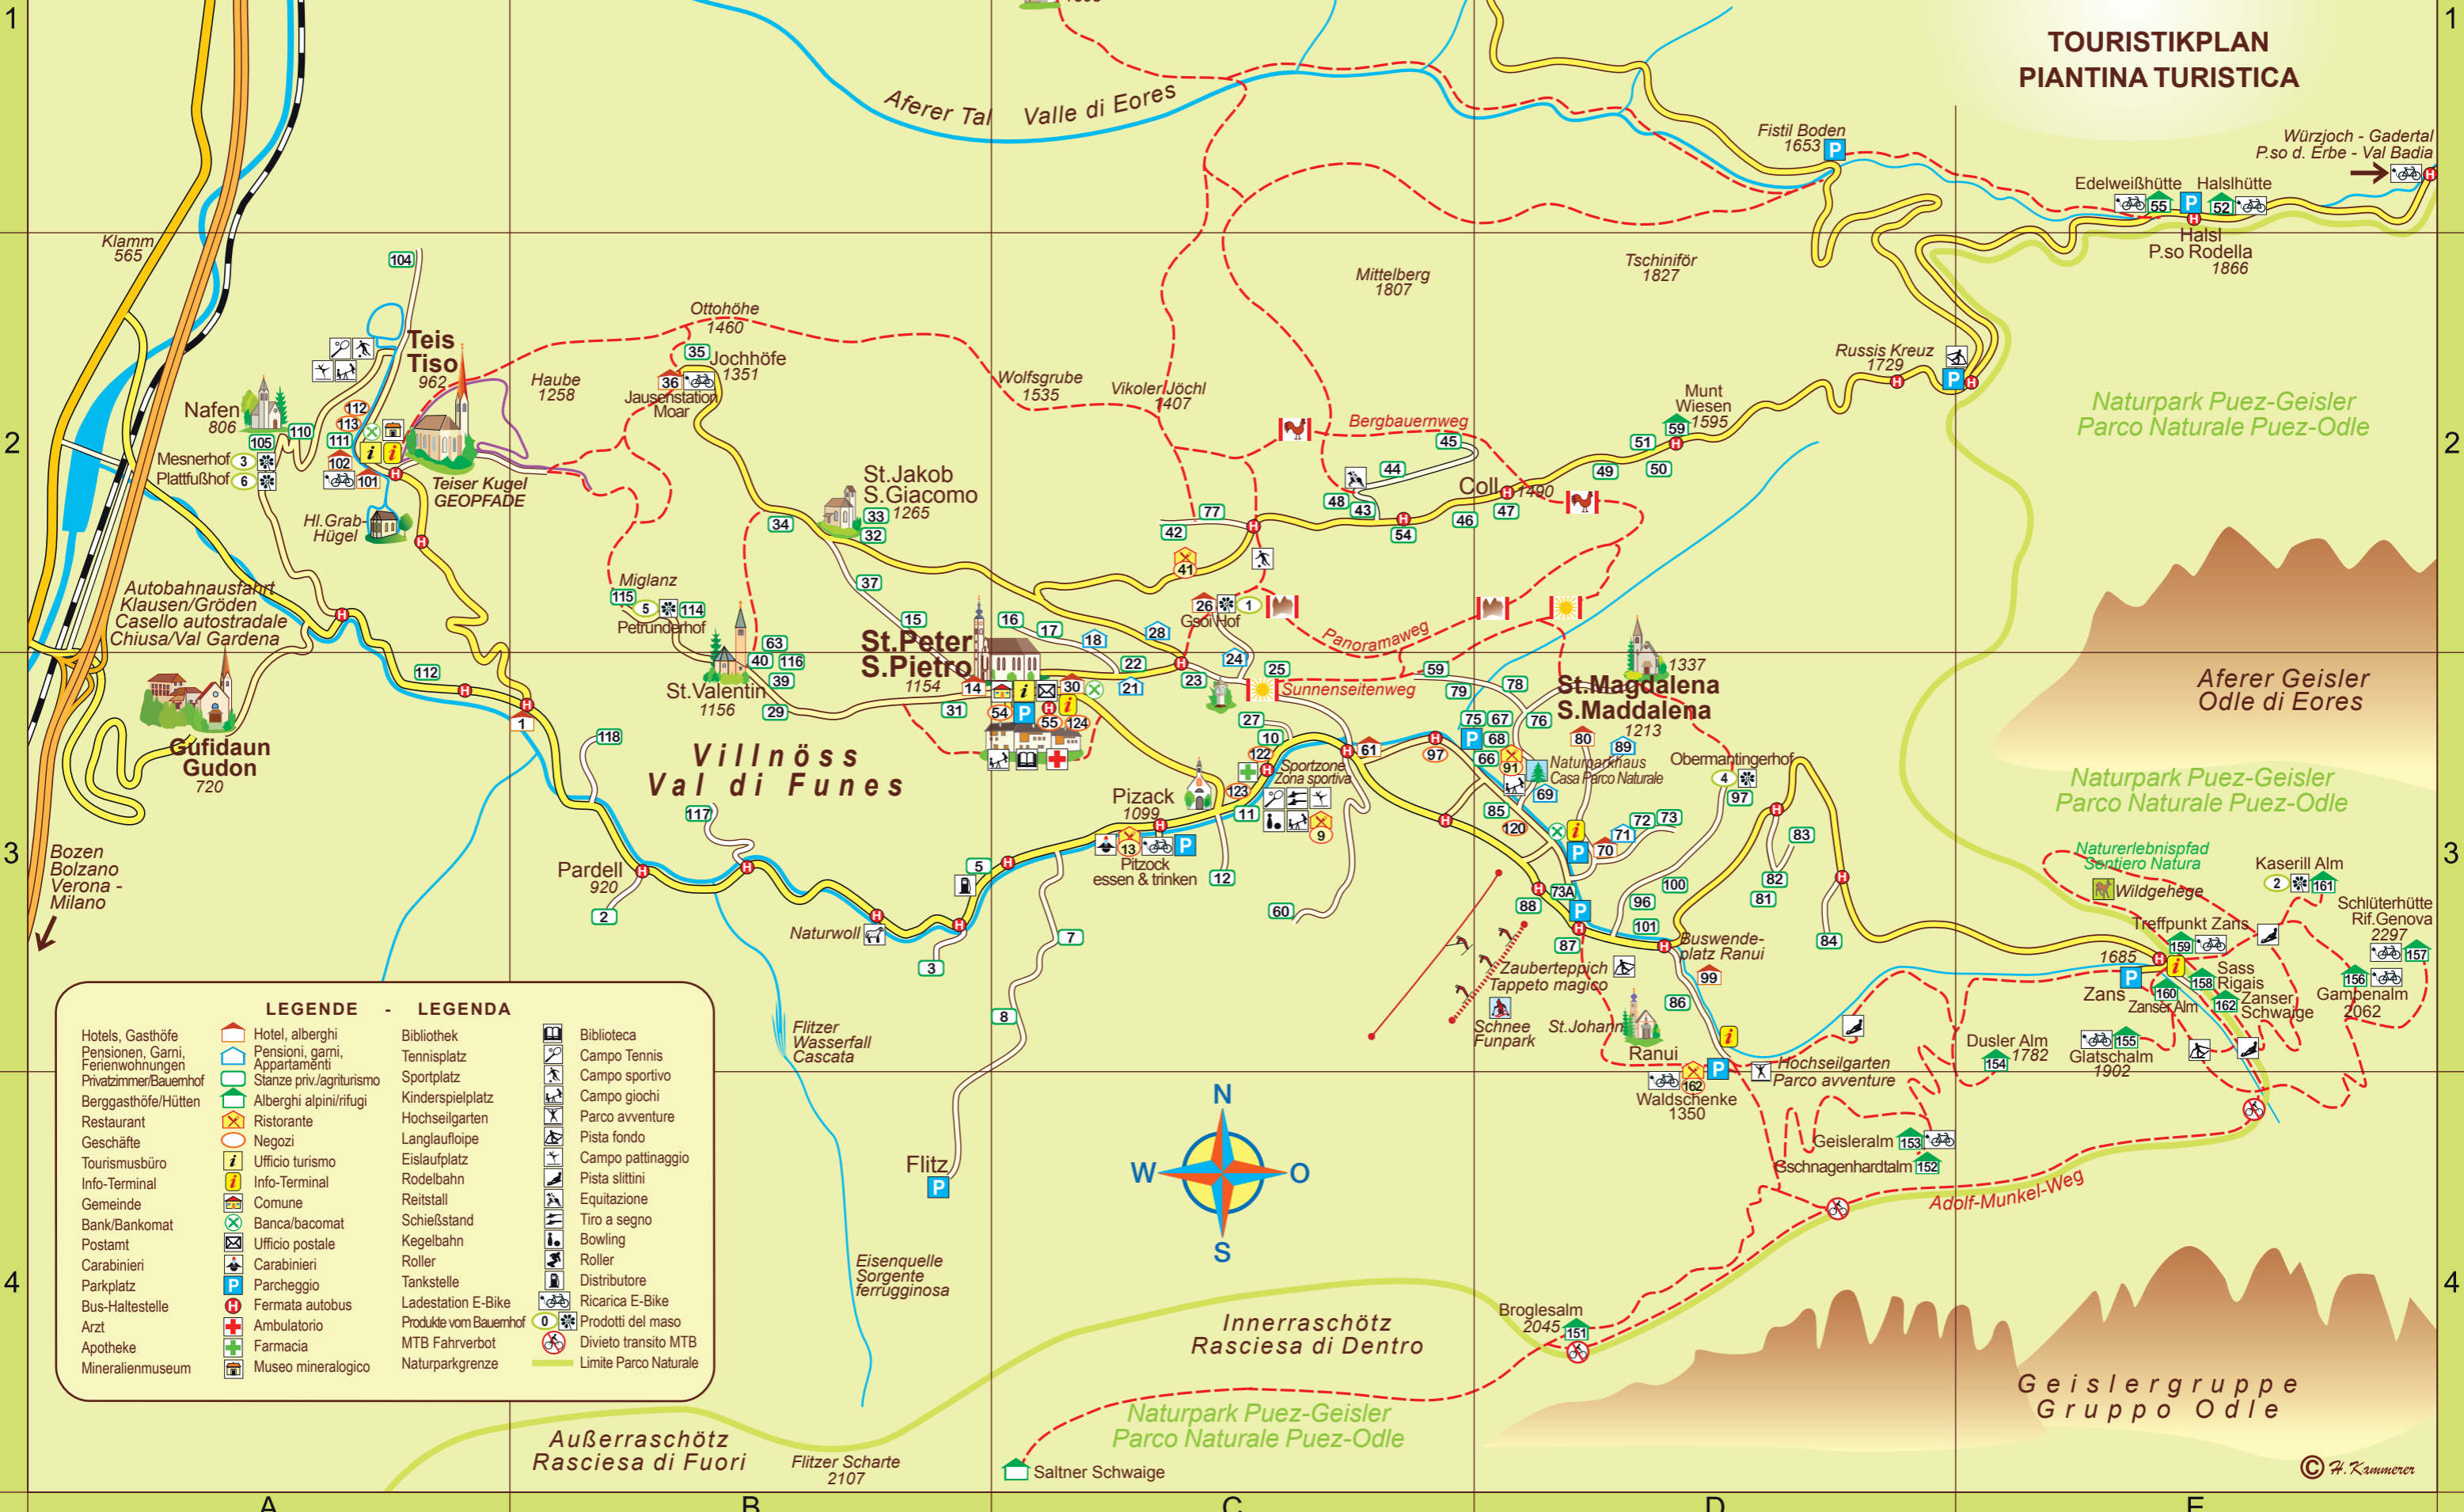

Eisacktal
Val d'Isarco

Brixen -
Brenner
Bressanone -
Brennero

St. Andrä -
Brixen
S. Andrea -
Bressanone

Afers
Eores

Kreuztal
Valcroce

Plose

Pfannspitz
Monte Fana

Dolomiten Villnöss

Dolomiti Val di Funes

TOURISTIKPLAN PIANTINA TURISTICA

1

1

2

2

3

3

4

4

LEGENDE - LEGENDA

Hotels, Gasthöfe		Hotel, alberghi		Biblioteca
Pensionen, Garni, Ferienwohnungen		Pensioni, garni, Appartamenti		Campo Tennis
Privatzimmer/Bauernhof		Stanze priv./agriturismo		Campo sportivo
Berggasthöfe/Hütten		Alberghi alpini/rifugi		Campo giochi
Restaurant		Ristorante		Parco avventure
Geschäfte		Negozi		Pista fondo
Tourismusbüro		Ufficio turismo		Campo pattinaggio
Info-Terminal		Info-Terminal		Pista slittini
Gemeinde		Comune		Equitazione
Bank/Bankomat		Banca/bacomat		Tiro a segno
Postamt		Ufficio postale		Bowling
Carabinieri		Carabinieri		Roller
Parkplatz		Parcheggio		Distributore
Bus-Haltestelle		Fermata autobus		Ricarica E-Bike
Arzt		Ambulatorio		Prodotti del maso
Apotheke		Farmacia		Divieto transito MTB
Mineralienmuseum		Museo mineralogico		Limite Parco Naturale

Außerraschötz
Rasciesa di Fuori

Innerraschötz
Rasciesa di Dentro

Geislergruppe
Gruppo Odle