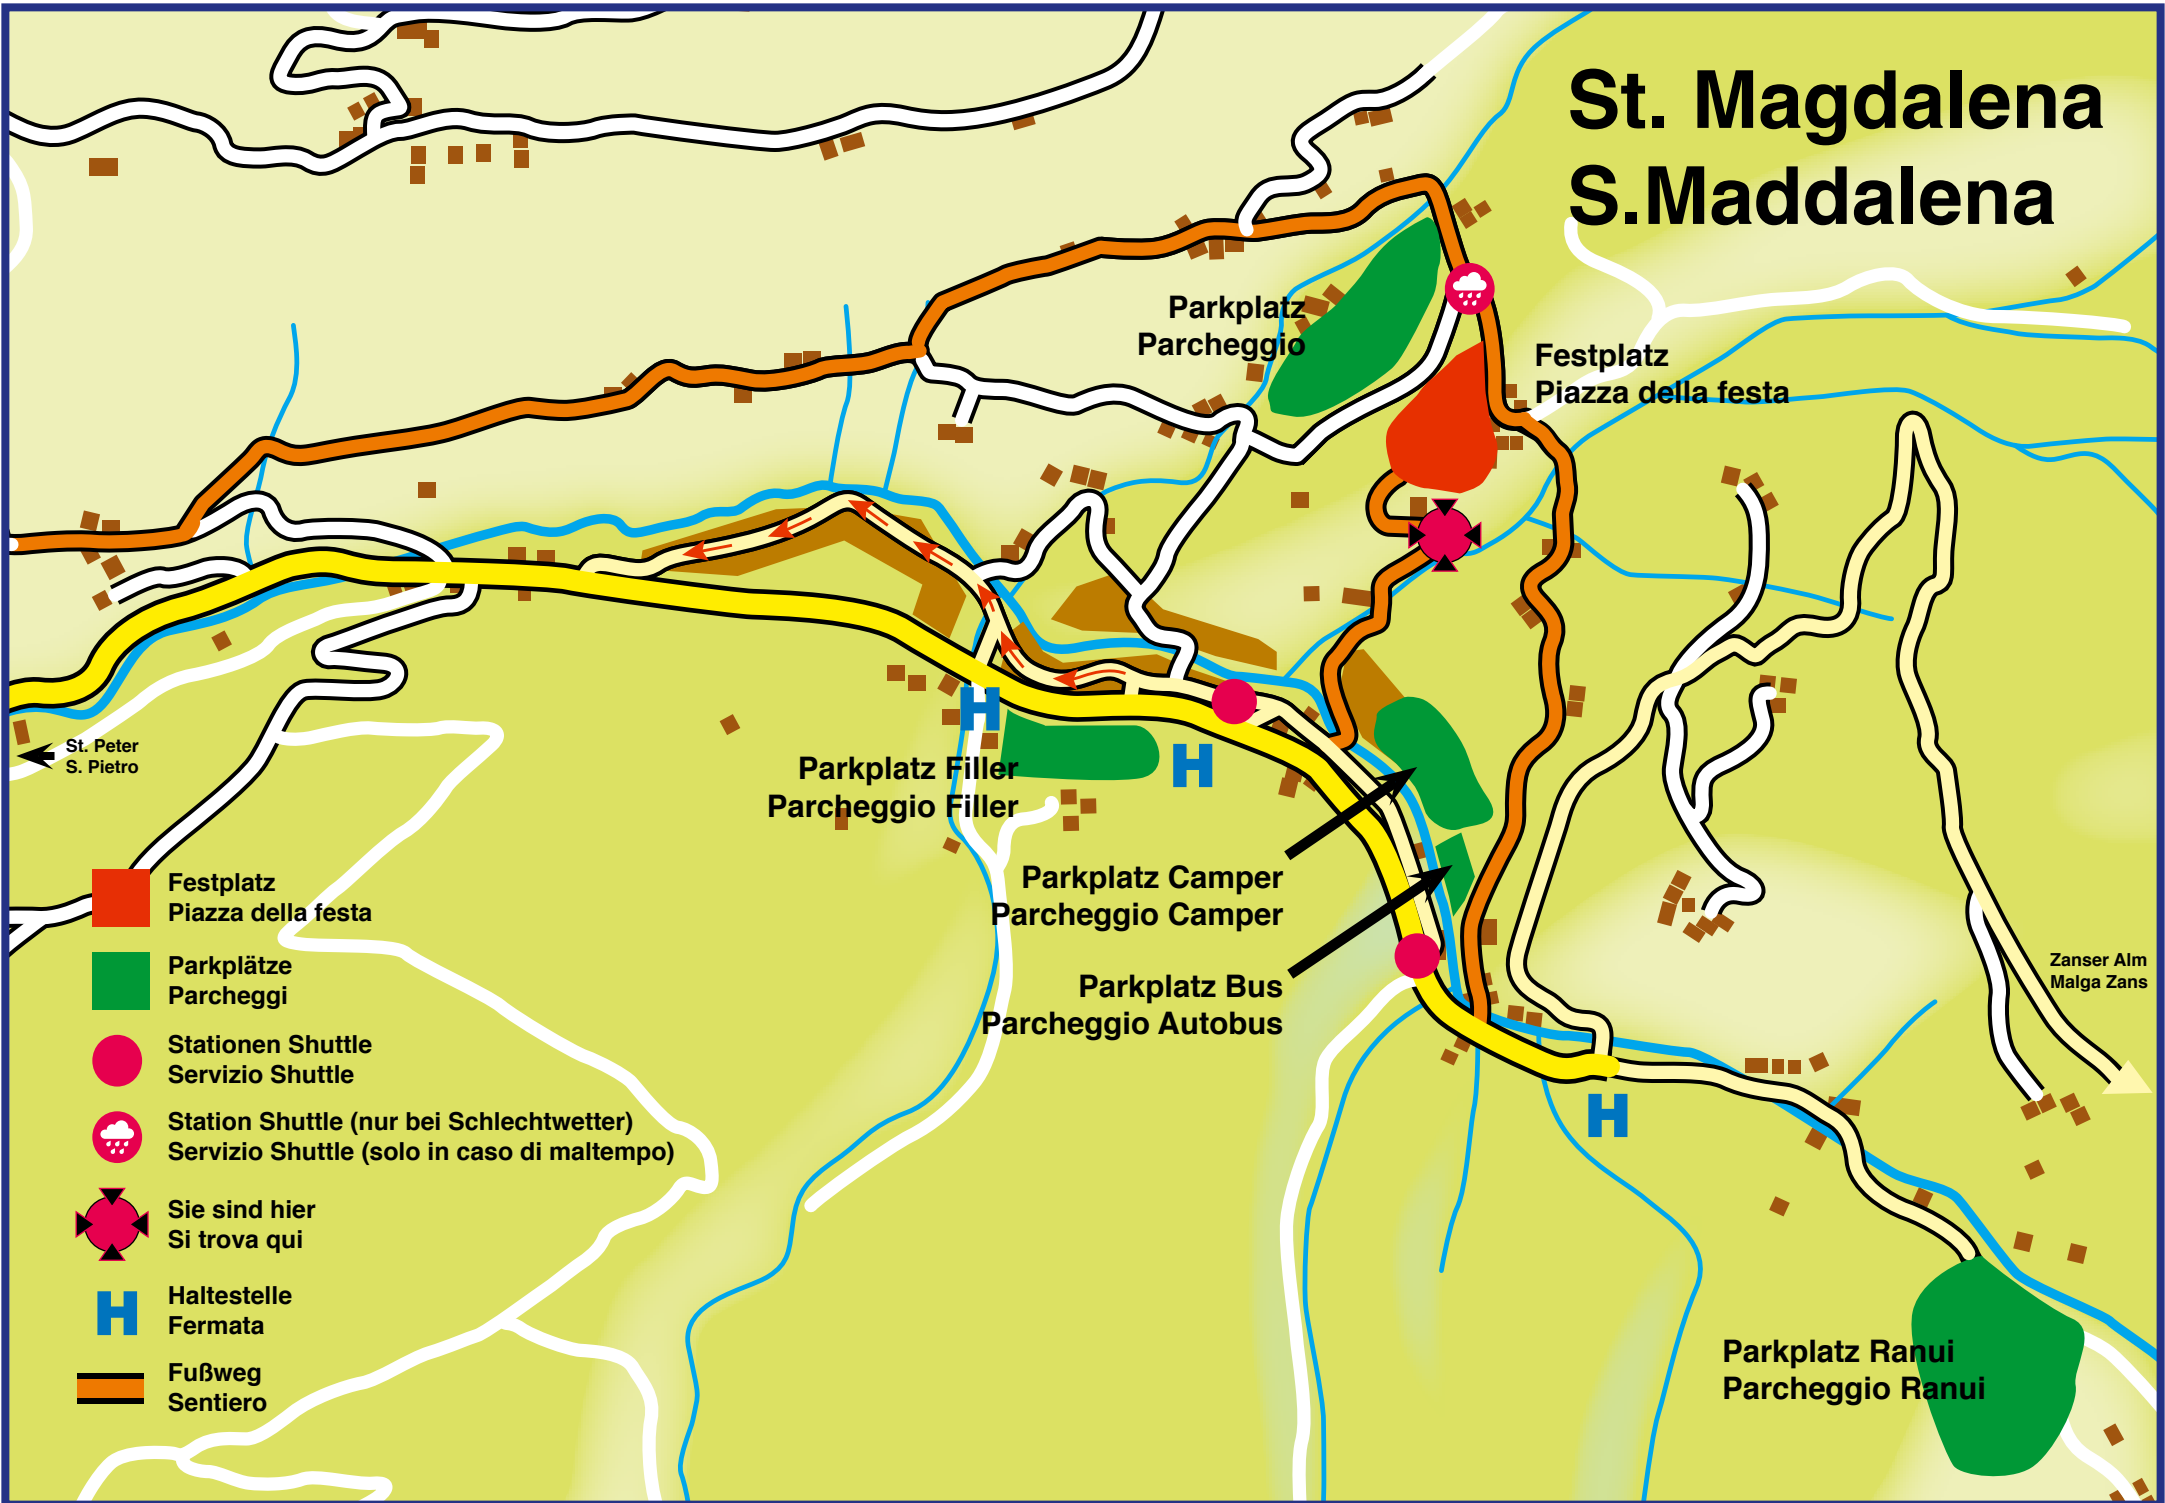

# St. Magdalena S.Maddalena

St. Peter  
S. Pietro

-  Festplatz  
Piazza della festa
-  Parkplätze  
Parcheggi
-  Stationen Shuttle  
Servizio Shuttle
-  Station Shuttle (nur bei Schlechtwetter)  
Servizio Shuttle (solo in caso di maltempo)
-  Sie sind hier  
Si trova qui
-  Haltestelle  
Fermata
-  Fußweg  
Sentiero

Parkplatz  
Parcheggio

Festplatz  
Piazza della festa

Parkplatz Filler  
Parcheggio Filler

Parkplatz Camper  
Parcheggio Camper

Parkplatz Bus  
Parcheggio Autobus

Zanser Alm  
Malga Zans

Parkplatz Ranui  
Parcheggio Ranui

# St. Magdalena S.Maddalena