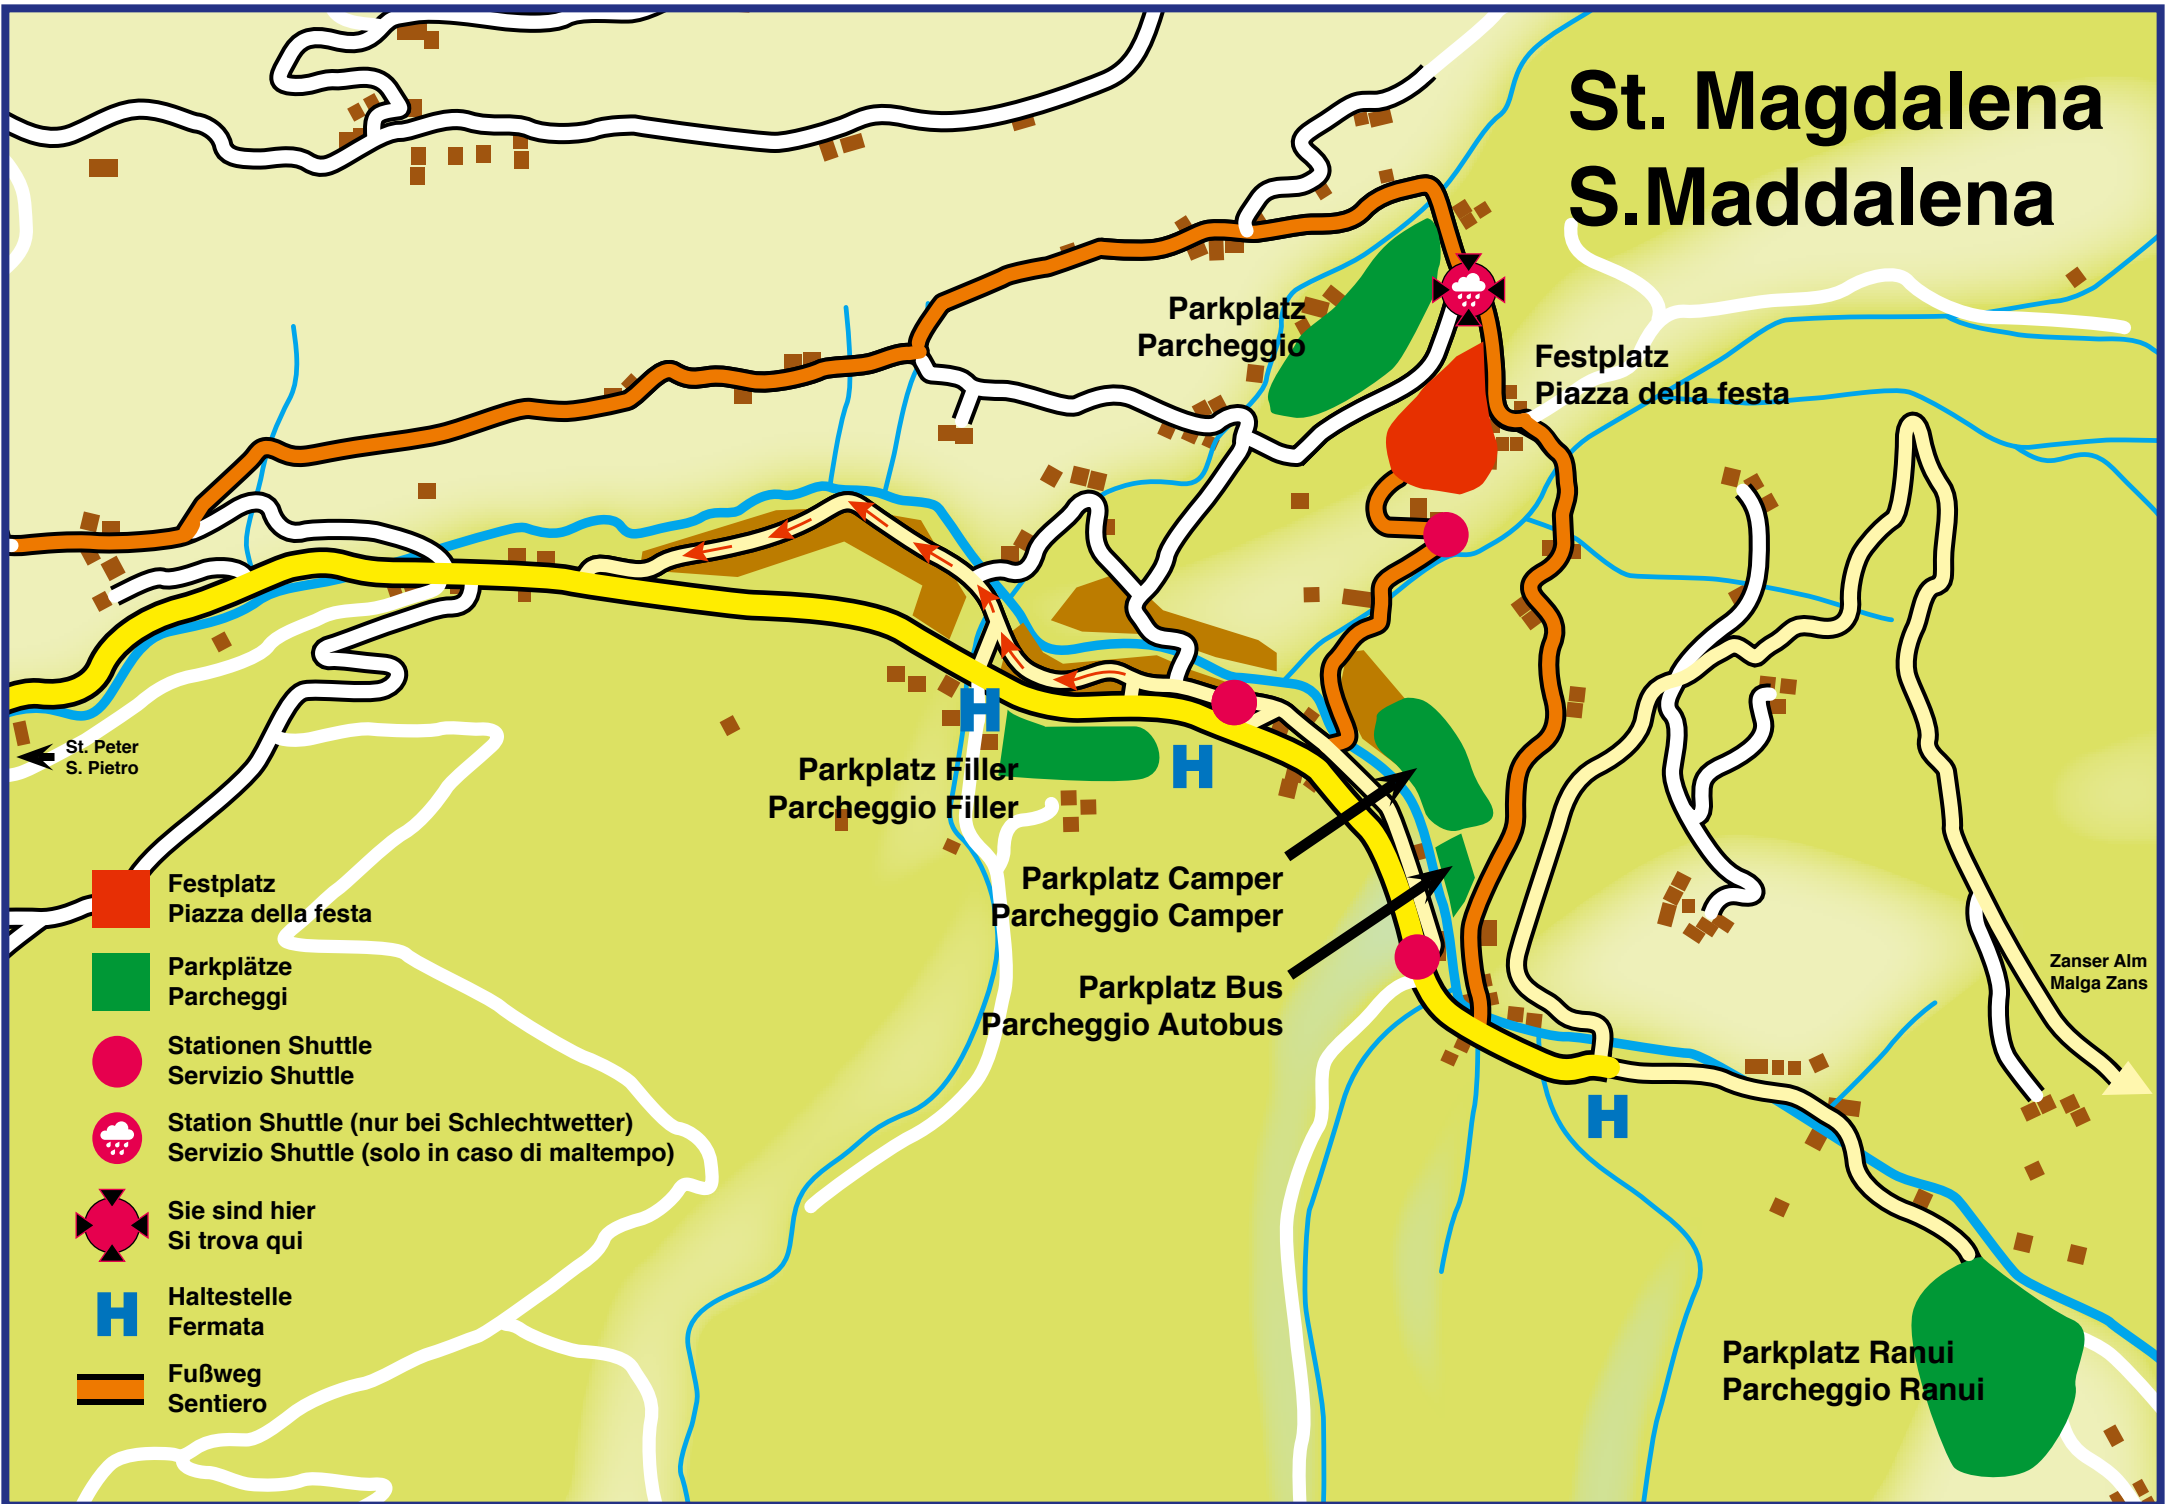

St. Magdalena S.Maddalena

- Festplatz
  Piazza della festa
- Parkplätze
  Parcheggi
- Stationen Shuttle
  Servizio Shuttle
- Station Shuttle (nur bei Schlechtwetter)
  Servizio Shuttle (solo in caso di maltempo)
- Sie sind hier
  Si trova qui
- Haltestelle
  Fermata
- Fußweg
  Sentiero

Zanser Alm
Malga Zans

St. Peter
S. Pietro

Parkplatz Filler
Parcheggio Filler

Parkplatz Camper
Parcheggio Camper

Parkplatz Bus
Parcheggio Autobus

Parkplatz
Parcheggio

Festplatz
Piazza della festa

Parkplatz Ranui
Parcheggio Ranui