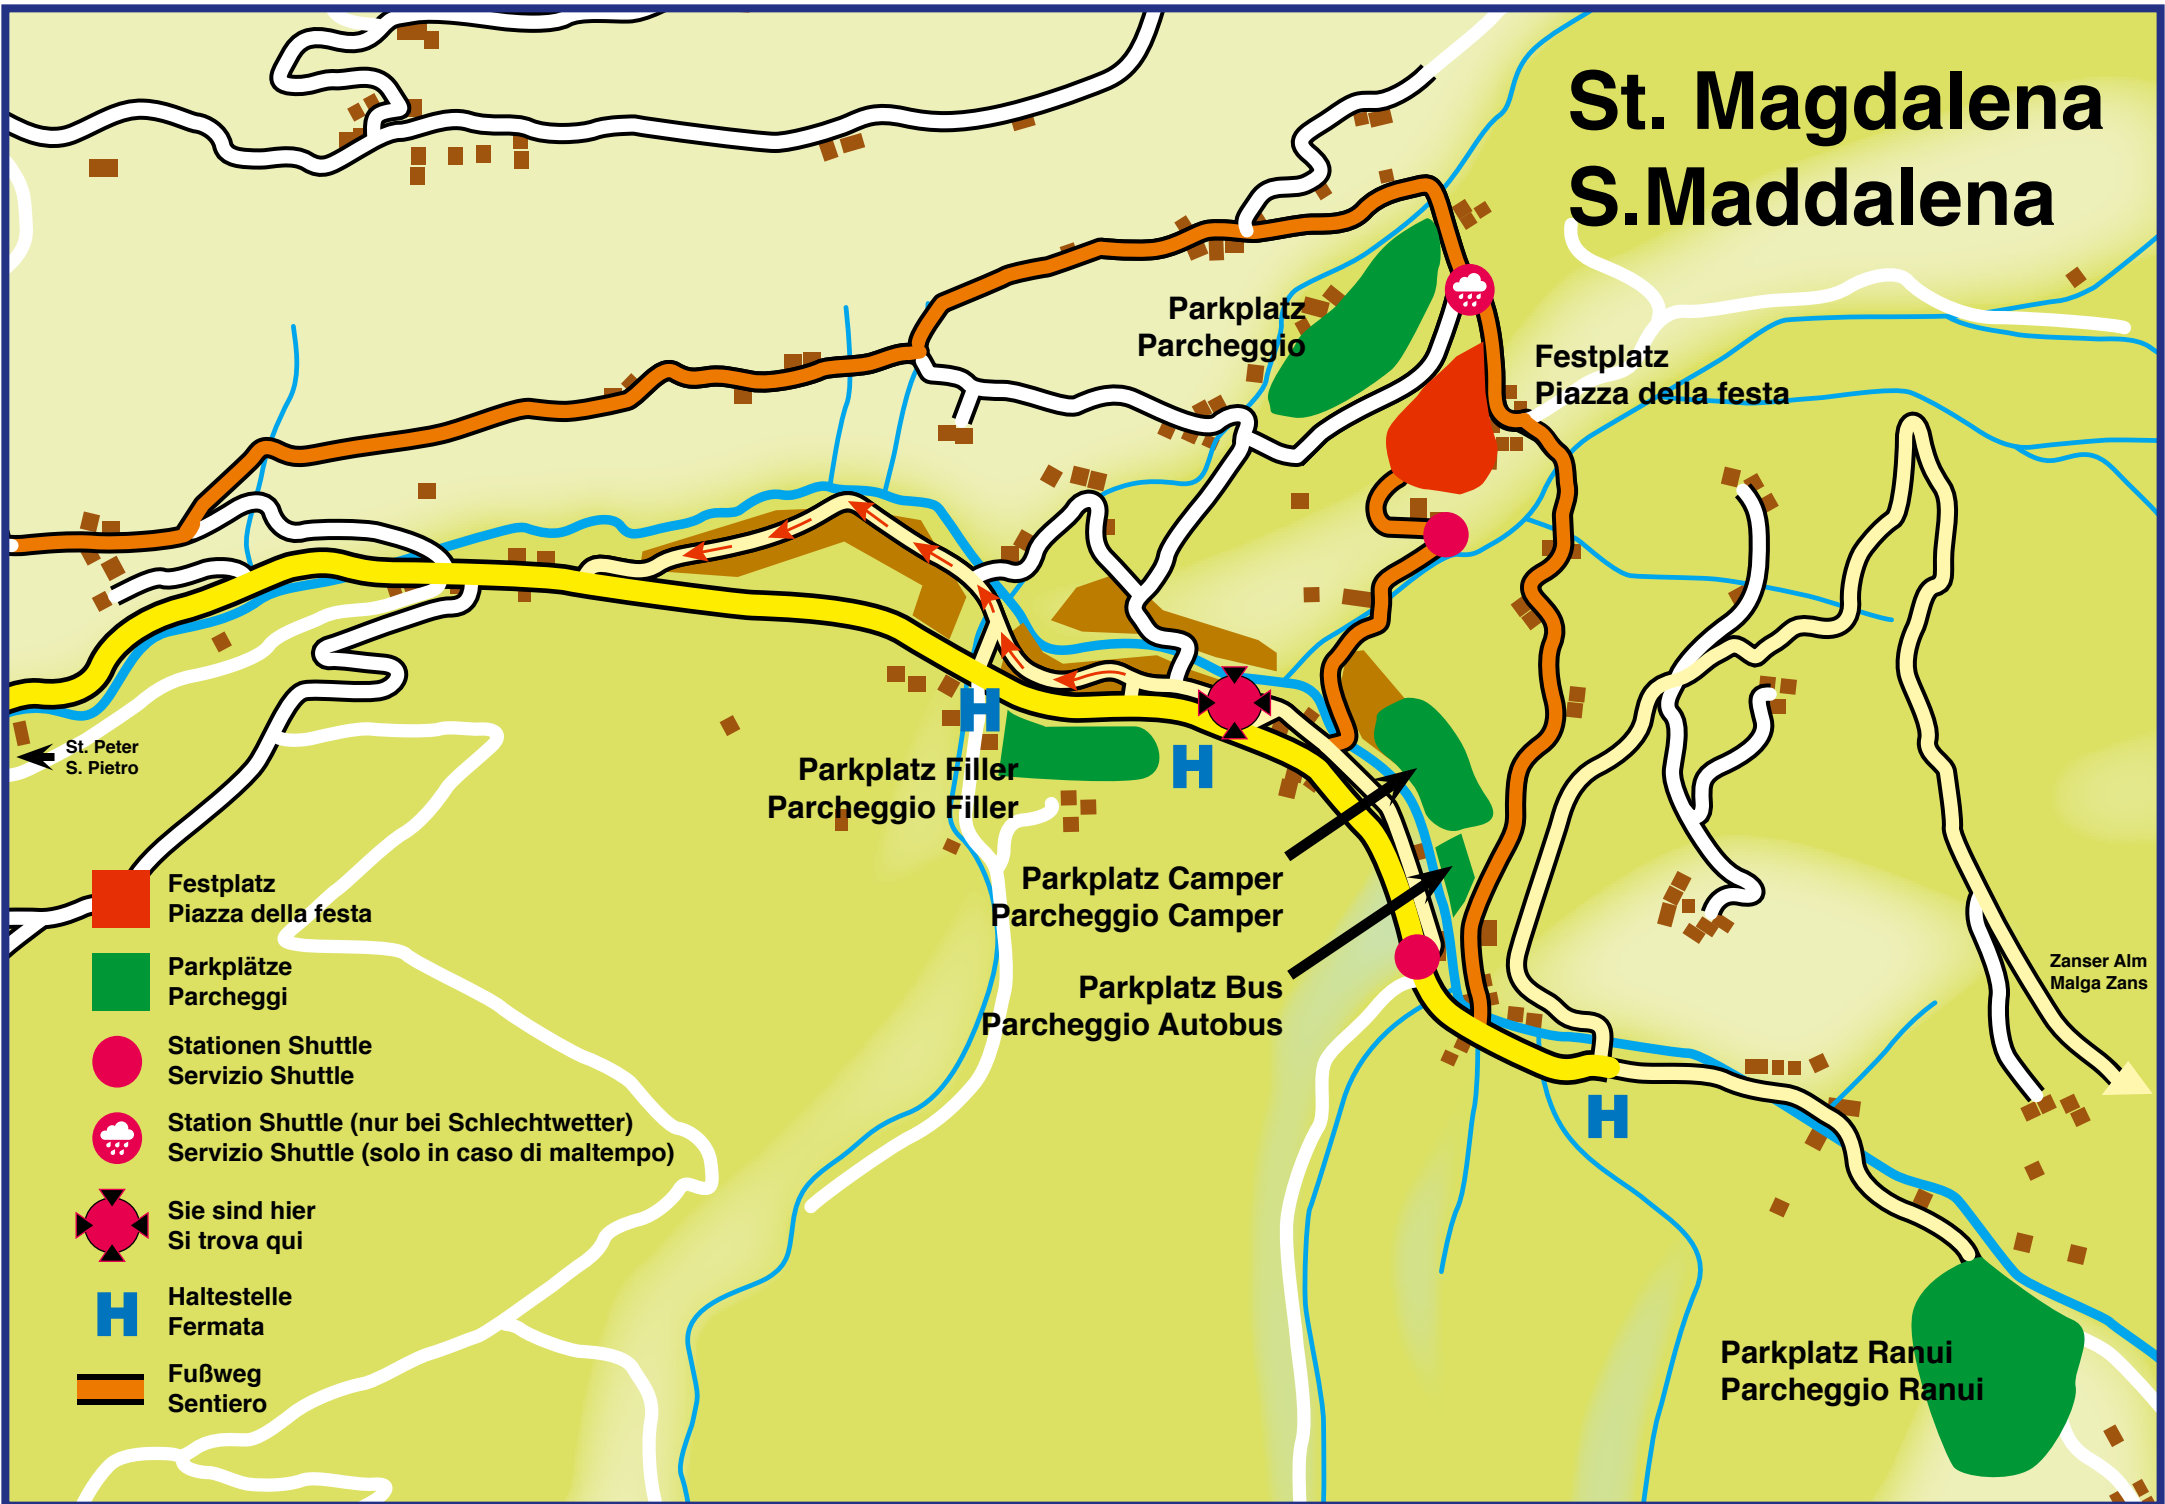

# St. Magdalena S.Maddalena

St. Peter  
S. Pietro

-  Festplatz  
Piazza della festa
-  Parkplätze  
Parcheggi
-  Stationen Shuttle  
Servizio Shuttle
-  Station Shuttle (nur bei Schlechtwetter)  
Servizio Shuttle (solo in caso di maltempo)
-  Sie sind hier  
Si trova qui
-  Haltestelle  
Fermata
-  Fußweg  
Sentiero

Parkplatz  
Parcheggio

Festplatz  
Piazza della festa

Parkplatz Filler  
Parcheggio Filler

Parkplatz Camper  
Parcheggio Camper

Parkplatz Bus  
Parcheggio Autobus

Zanser Alm  
Malga Zans

Parkplatz Ranui  
Parcheggio Ranui

# St. Magdalena S.Maddalena