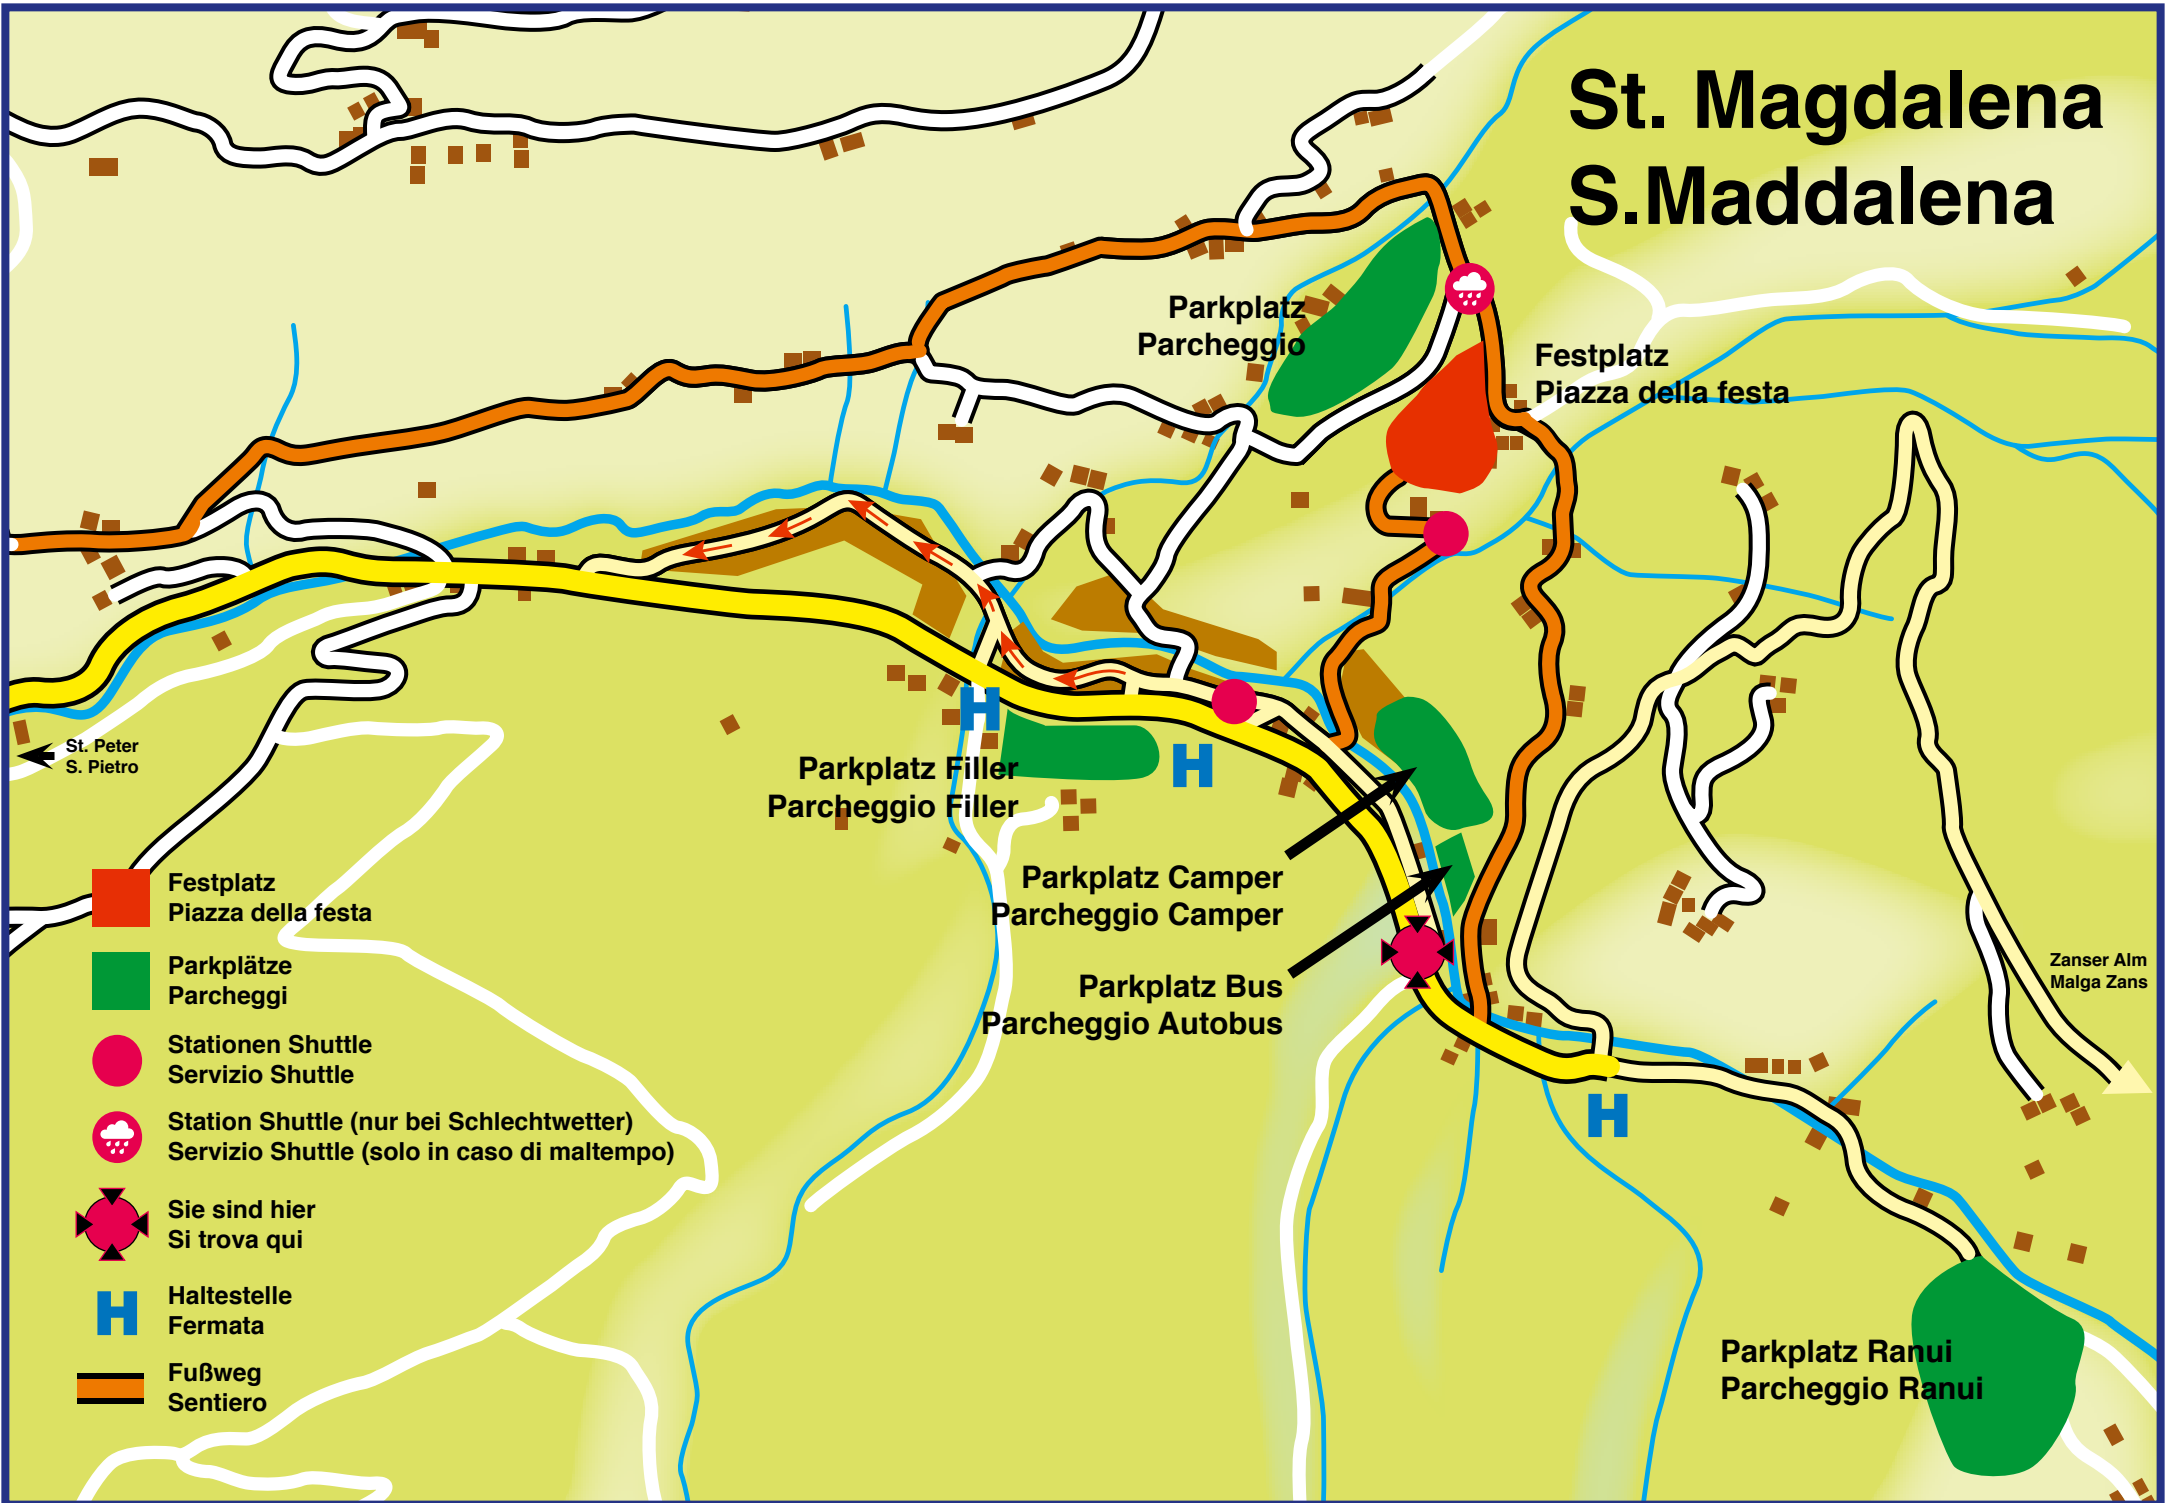

# St. Magdalena S.Maddalena

St. Peter  
S. Pietro

-  Festplatz  
Piazza della festa
-  Parkplätze  
Parcheggi
-  Stationen Shuttle  
Servizio Shuttle
-  Station Shuttle (nur bei Schlechtwetter)  
Servizio Shuttle (solo in caso di maltempo)
-  Sie sind hier  
Si trova qui
-  Haltestelle  
Fermata
-  Fußweg  
Sentiero

Parkplatz  
Parcheggio

Festplatz  
Piazza della festa

Parkplatz Filler  
Parcheggio Filler

Parkplatz Camper  
Parcheggio Camper

Parkplatz Bus  
Parcheggio Autobus

Zanser Alm  
Malga Zans

Parkplatz Ranui  
Parcheggio Ranui

# St. Magdalena S.Maddalena